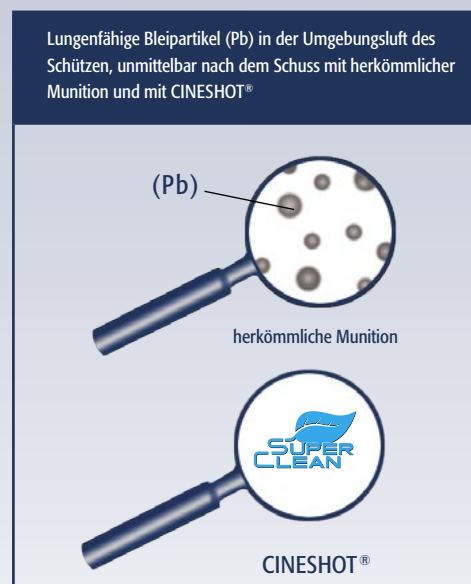

Denn für den richtigen Treffersitz ist der regelmäßige Umgang mit der Waffe, gerade auch in anspruchsvolleren Jagdsituationen, entscheidend. Diesen kann man im Schießkino realitätsnah trainieren. Um Ihnen ein regelmäßiges Training zu ermöglichen, hat RWS mit CINESHOT® eine kostengünstige Munition entwickelt, die noch dazu die Entstehung von Bleiemissionen verhindert. Für Ihre Gesundheit und als Beitrag zur waidgerechten Jagd.

Effizientes Trainieren, aber ohne Risiko

Beim Verschießen herkömmlicher Büchsenmunition gelangen Bleipartikel in die Luft, deren Aufnahme über die Atemwege auch durch moderne Lüftungsanlagen nicht ausgeschlossen werden kann. Besonders hoch ist die Bleibelastung in direkter Umgebung des Schützen beim Training in Indoor-Schießanlagen. CINESHOT® Patronen verhindern eine Bleibelastung auf zweifache Weise: Dank der bleifreien SuperClean Anzündtechnologie, die bereits seit Jahren in NATOqualifizierter Munition verwendet wird gelangt kein Blei mehr in die Umgebungsluft des Schützen. Zusätzlich verhindert das am Heck umkapselte Geschoss ein Ablösen von Bleipartikeln beim Schuss. Mit CINESHOT® können Sie also unbesorgt Ihrem Hobby nachgehen!